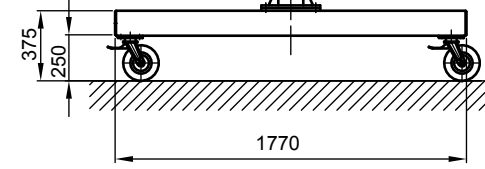

B - B

Kran	LPK 500 kg x 4000 mm (Storlekar 1)
design bas	H2/B3
Insatsplats	inomhusanvändning
villkor i omgivningen	-5° C upp till +40° C, utan extra tillval
telfer + åkverk	GM 2 500.4-2/EF 14
FEM grupp	2m / M5
tvärräk	5 m/min
lyft	1 / 4 m/min
total vikt	441 kg (däruv telfer + åkverk 63 kg)
Driftspänning	3/PE ~50 Hz 400 V (TN-S)
total strömförbrukning	0,6 kW
Startström för spänningsfallsberäkning	3,3 A (I _{A_HU} * cos phi)